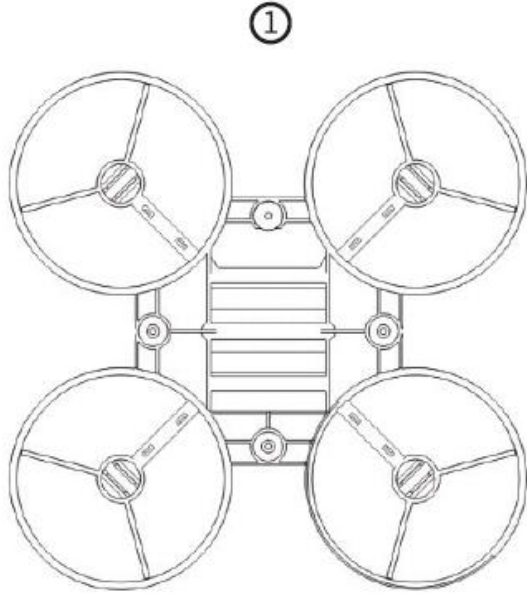

# codrone MINI

조립가이드 (Assembly Guide)

코드론 미니

## 구성품 (Components)

CW(2)

CCW(2)

A(2)

B(2)

(4)

(2)

(2)