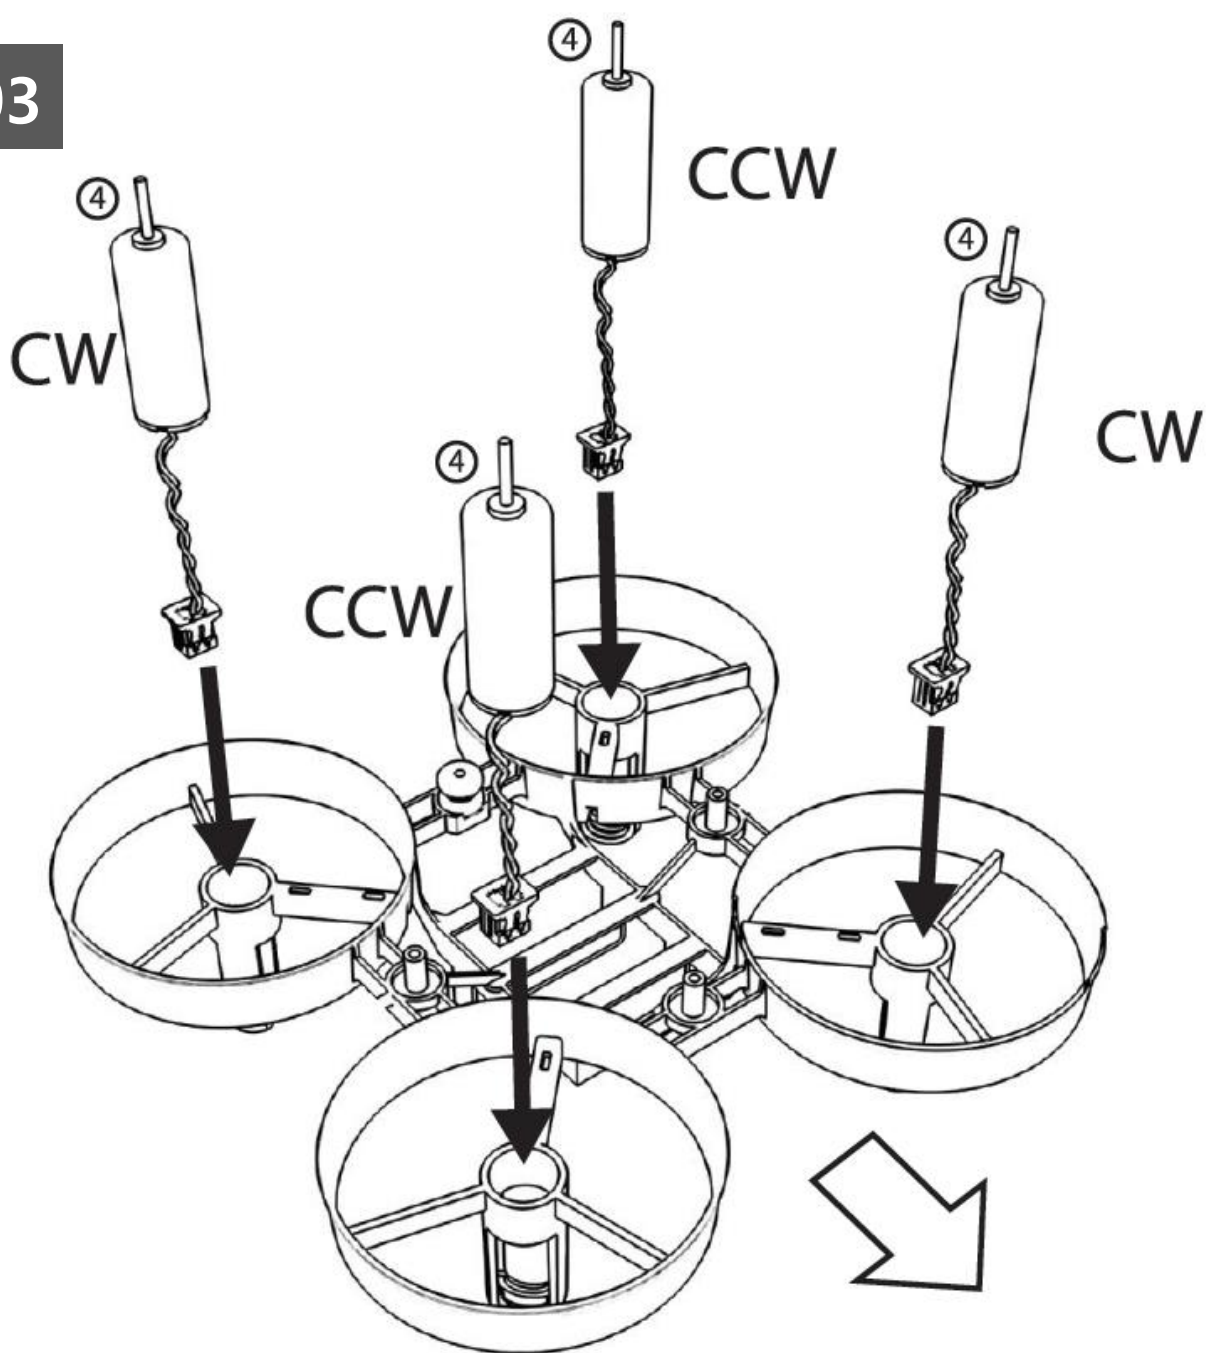

# codrone MINI

조립가이드 (Assembly Guide)

코드론 미니

## 구성품 (Components)

CW(2)

CCW(2)

A(2)

B(2)

(4)

(2)

(2)

\*CW : 빨간색(Red)/파란색(Blue)  
CCW : 검정색(Black)/흰색(White)

02

①

03

\*CW : 빨간색(Red)/파란색(Blue)  
CCW : 검정색(Black)/흰색(White)

06

화살표를 위로 (확인)

07