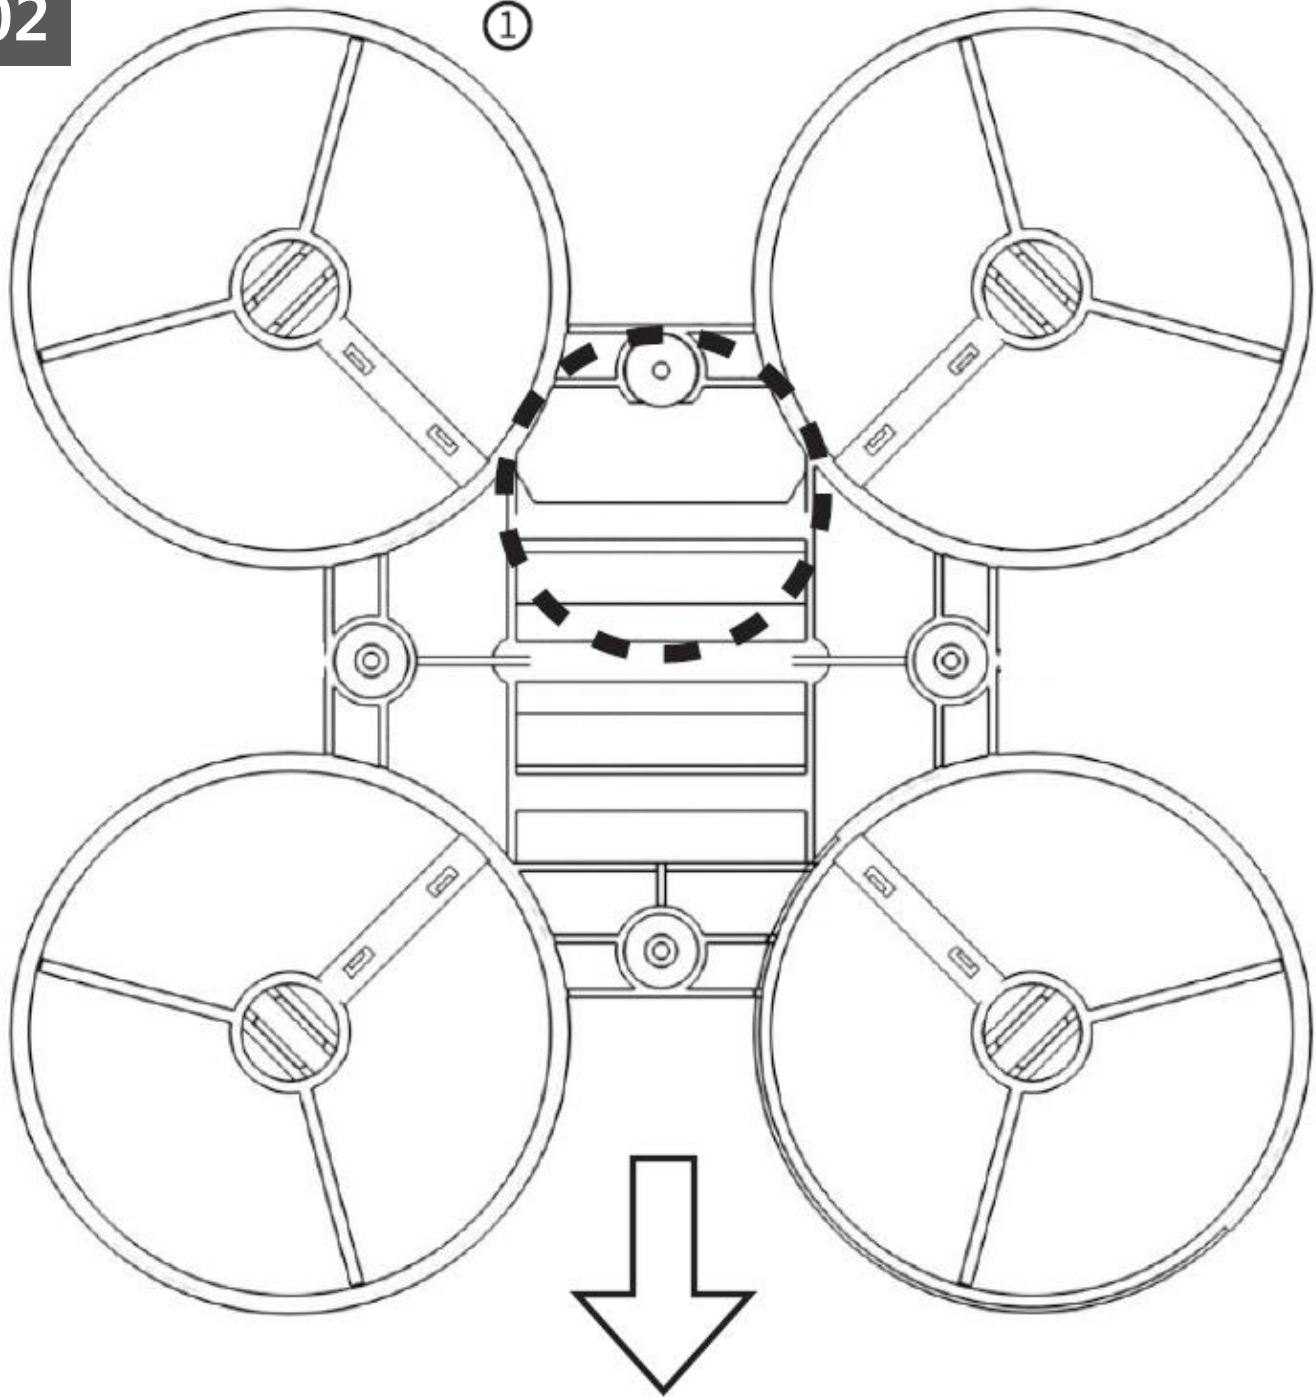

# codrone MINI

조립가이드 (Assembly Guide)

코드론 미니

## 구성품 (Components)

CW(2)

CCW(2)

A(2)

B(2)

(4)

(2)

(2)

\*CW : 빨간색(Red)/파란색(Blue)  
CCW : 검정색(Black)/흰색(White)

02

①

03

\*CW : 빨간색(Red)/파란색(Blue)  
CCW : 검정색(Black)/흰색(White)

06

화살표를 위로 (확인)

07