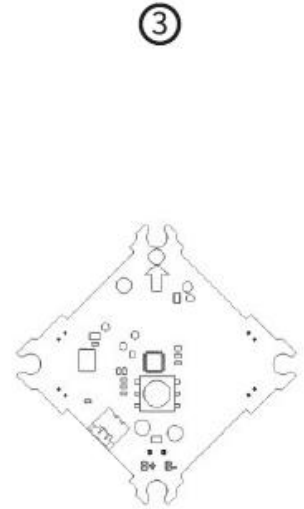

# codrone MINI

조립가이드 (Assembly Guide)

코드론 미니

## 구성품 (Components)

CW(2)

CCW(2)

A(2)

B(2)

(4)

(2)

(2)

\*CW : 빨간색(Red)/파란색(Blue)  
CCW : 검정색(Black)/흰색(White)

02

①

03

\*CW : 빨간색(Red)/파란색(Blue)  
CCW : 검정색(Black)/흰색(White)

06

화살표를 위로 (확인)

07