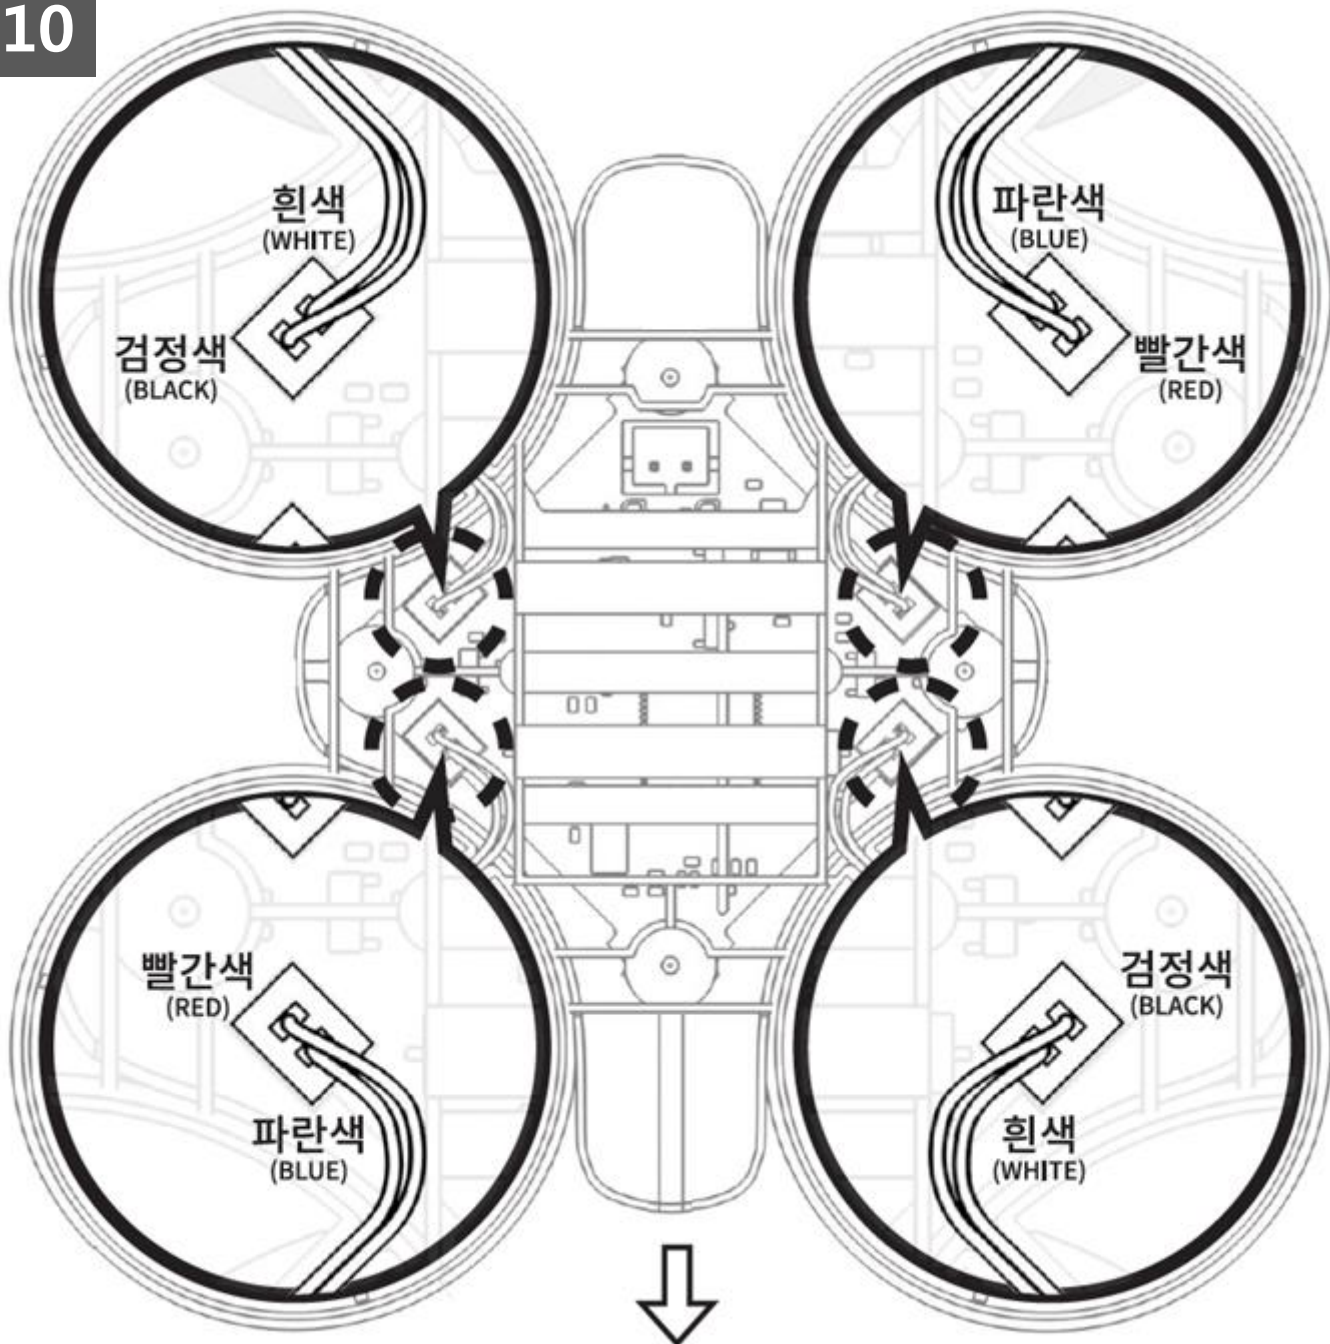

## 구성품 (Components)

CW(2)

CCW(2)

A(2)

B(2)

(4)

(2)

(2)

\*CW : 빨간색(Red)/파란색(Blue)  
CCW : 검정색(Black)/흰색(White)

02

①

03

\*CW : 빨간색(Red)/파란색(Blue)  
CCW : 검정색(Black)/흰색(White)

06

화살표를 위로 (확인)

07